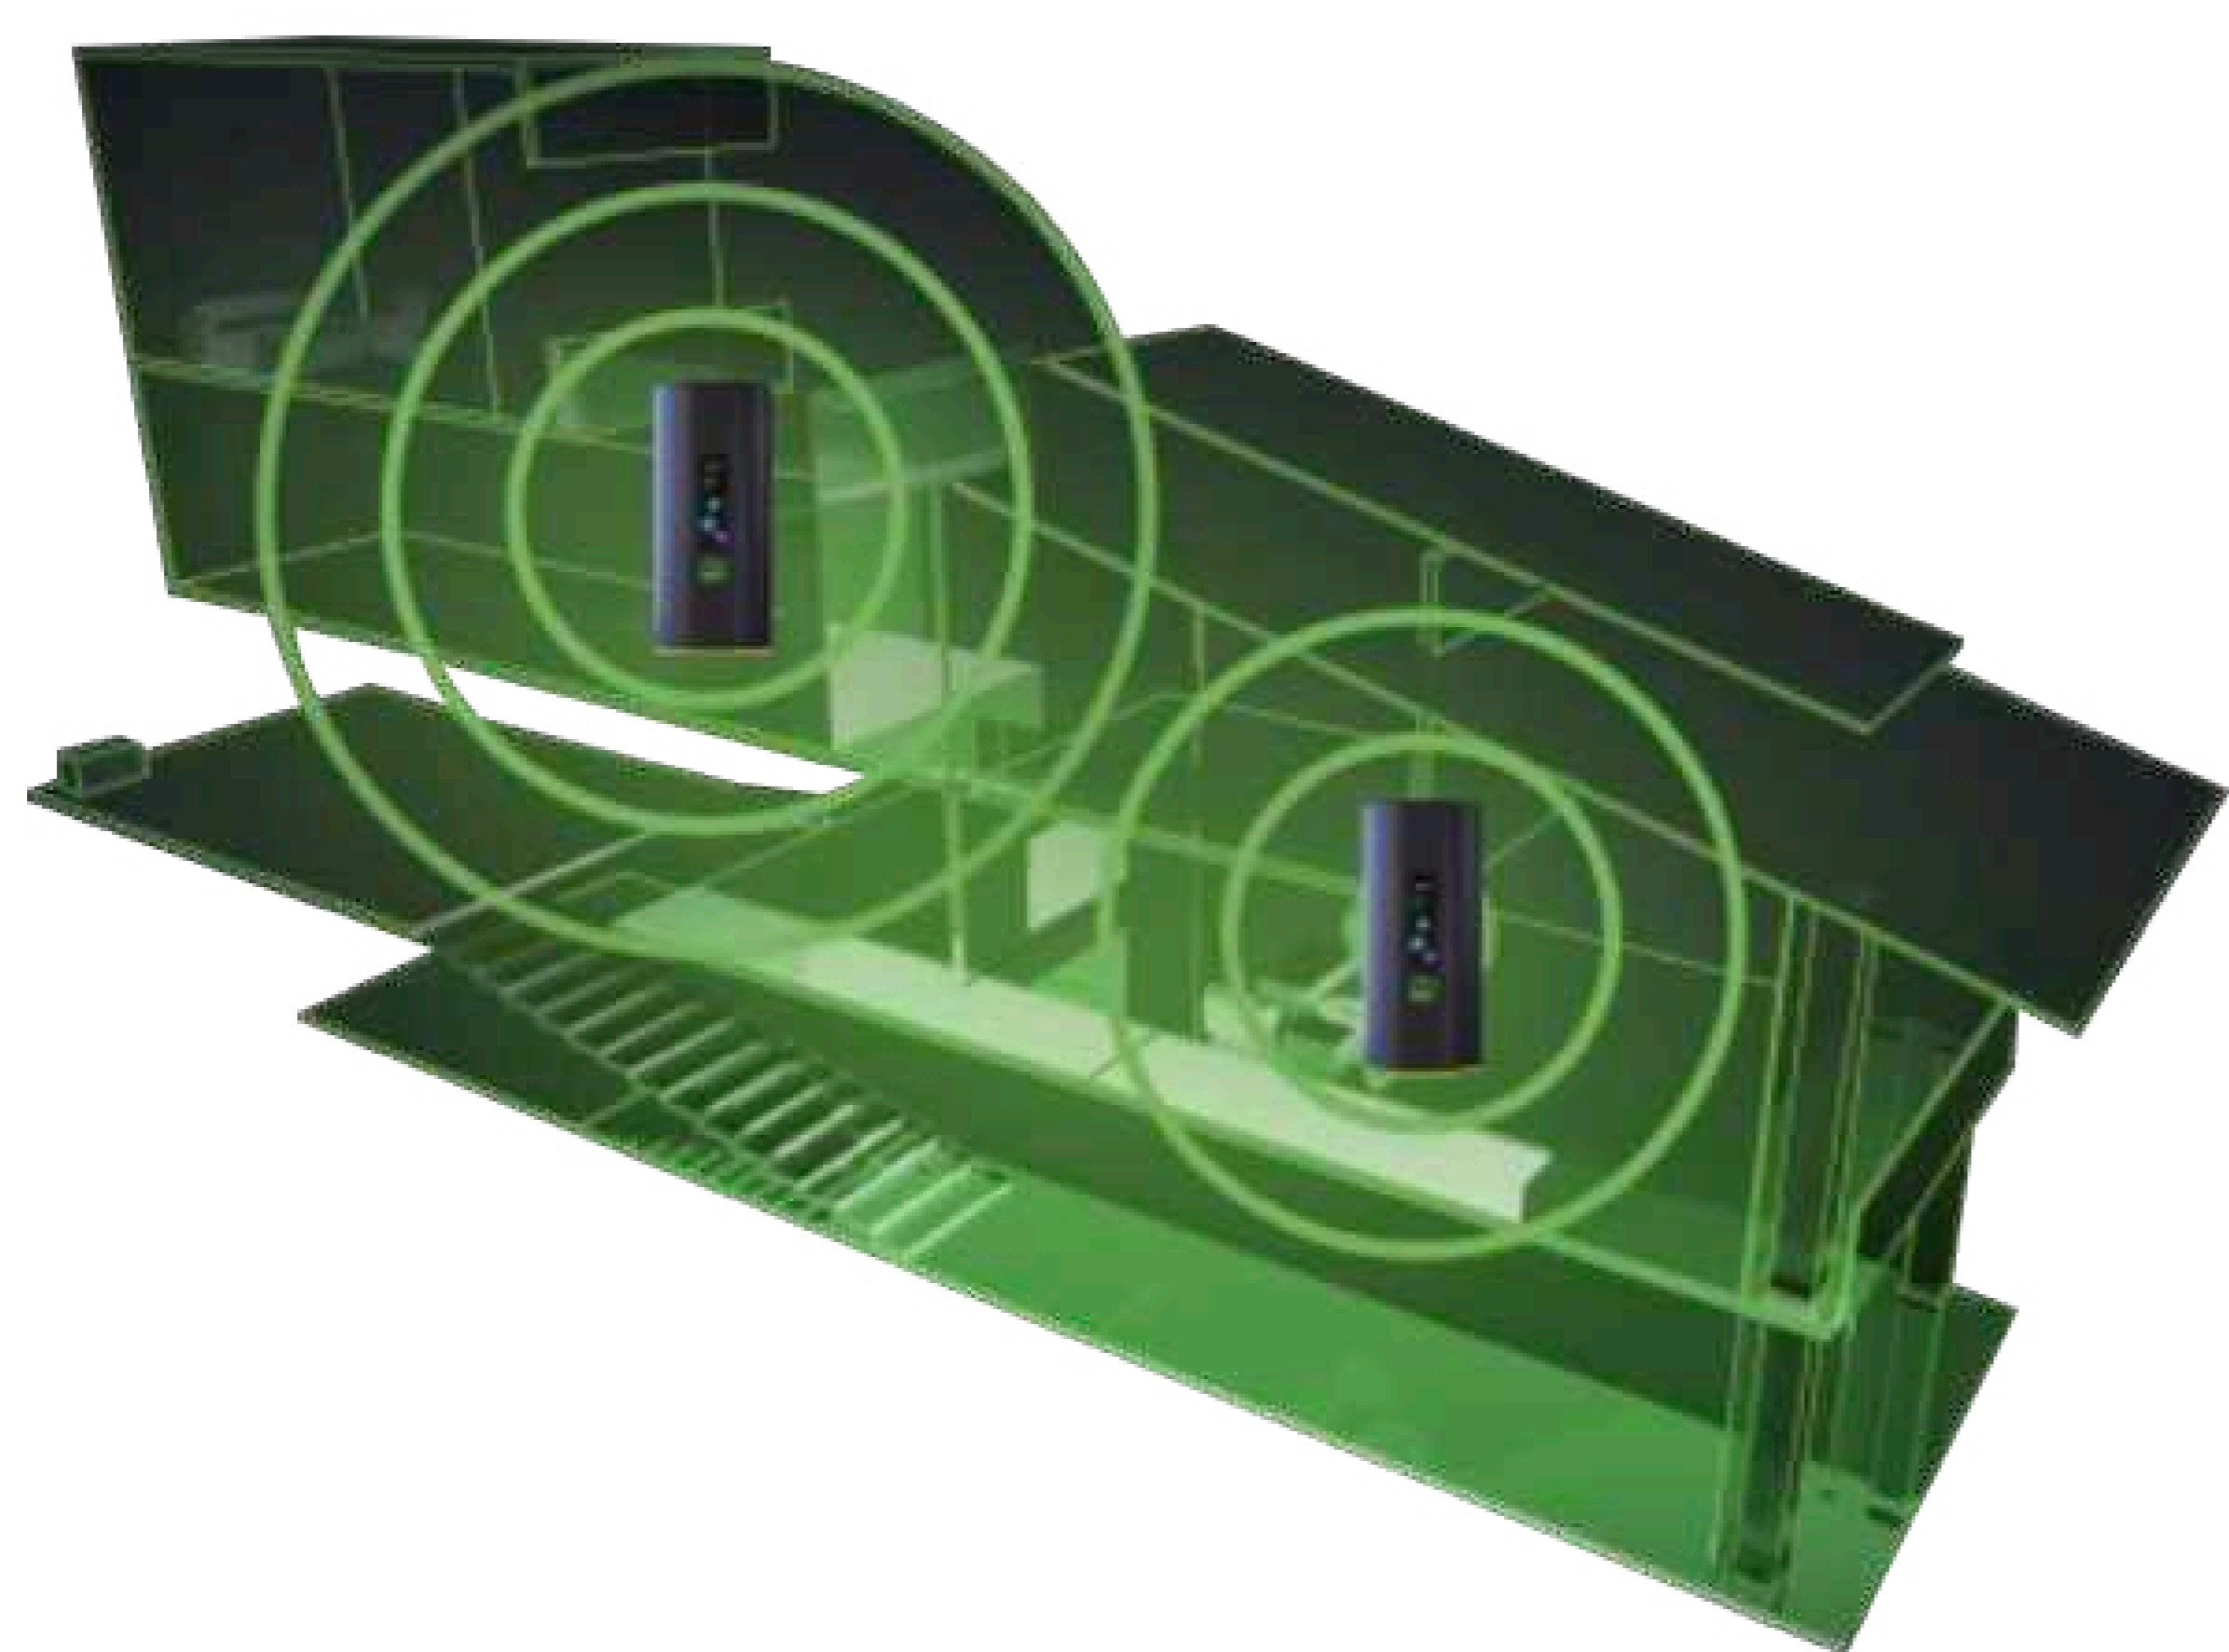

Cobra AmpliFy Plus.

Één snel en dekkend WiFi-netwerk voor het hele kantoor of huis?

De meest compacte oplossing voor een overall stabiel netwerk!

High Density.

Deze WiFi router kenmerkt zich door een hoog zendvermogen. Het bereik van de router kan vergroot worden door de Mesh Point waarmee het systeem stabiel draadloos internet kan bieden op een locatie van behoorlijke omvang.

Beheer via App.

Configuraties en beheer doe je op eenvoudige wijze via een app. Waar en wanneer je maar wilt, via het device dat je wilt.

Compact systeem.

Dit WiFi systeem werkt slechts met één router, eventueel aangevuld met satellieten om het bereik te vergroten. Super handig in de installatie dus.

Voordelen.

- ✓ Zeer hoog zendvermogen.
- ✓ Slechts één router.
- ✓ Maximale doorvoersnelheid.
- ✓ Multiroom.

Product specificaties.

Snelheid	802.11ac	Bereik	Inclusief Mesh Point voor een vergroot bereik
Bereik	1.800 m ² , signaalsterkte: 26dBm	Dode zones	Elimineert dode zones
Aantal radio's	6, MIMO chains: 18	Beheer	Configuratie en beheer via app
Doorvoersnelheid	Tot 1.300 Mbps	Guest access	Voor bepaalde tijd zonder wachtwoord
Signaal	Krachtige Mesh technologie voor sterk en stabiel signaal	Plug and play	Volledig plug and play via het stopcontact

Dé multiroom oplossing voor op het werk of thuis.

Dit WiFi systeem kan zonder moeite een oppervlakte van 1.800 m² van snel en stabiel draadloos internet voorzien. Ook wanneer de locatie uit meerdere ruimtes en verdiepingen bestaat is het netwerk dekkend.